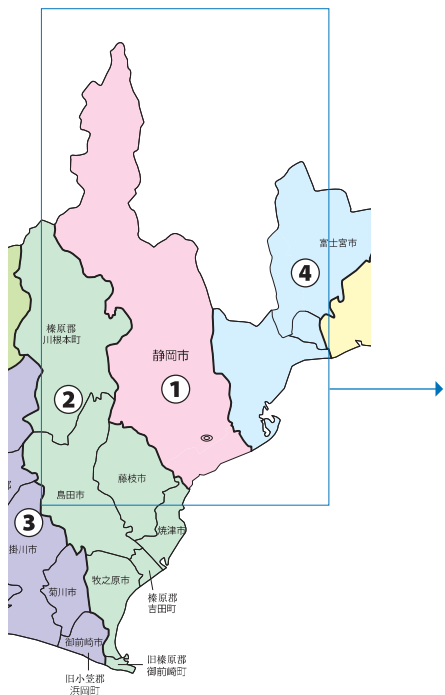

静岡県

静岡市

衆議院議員選挙の小選挙区が改定されました。
次の衆議院議員総選挙からは、新しい選挙区で選挙が行われます。

[改定前]

[改定後]

◎: 県庁 ◎: 市役所
丸数字は選挙区番号