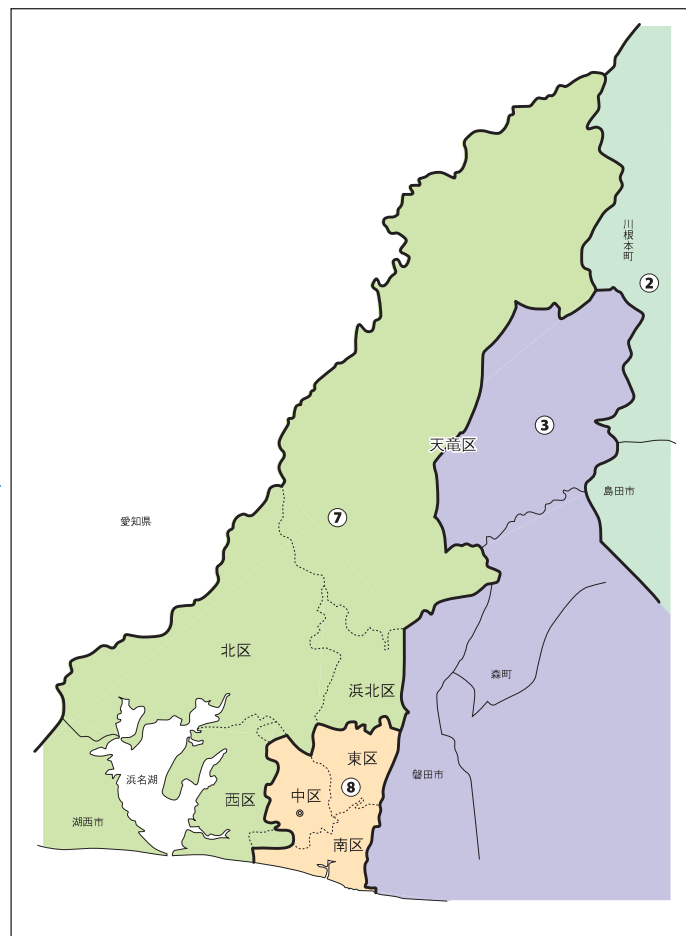

静岡県

浜松市

衆議院議員選挙の小選挙区が改定されました。
次の衆議院議員総選挙からは、新しい選挙区で選挙が行われます。

[改定前]

[改定後]

◎:市役所
丸数字は選挙区番号