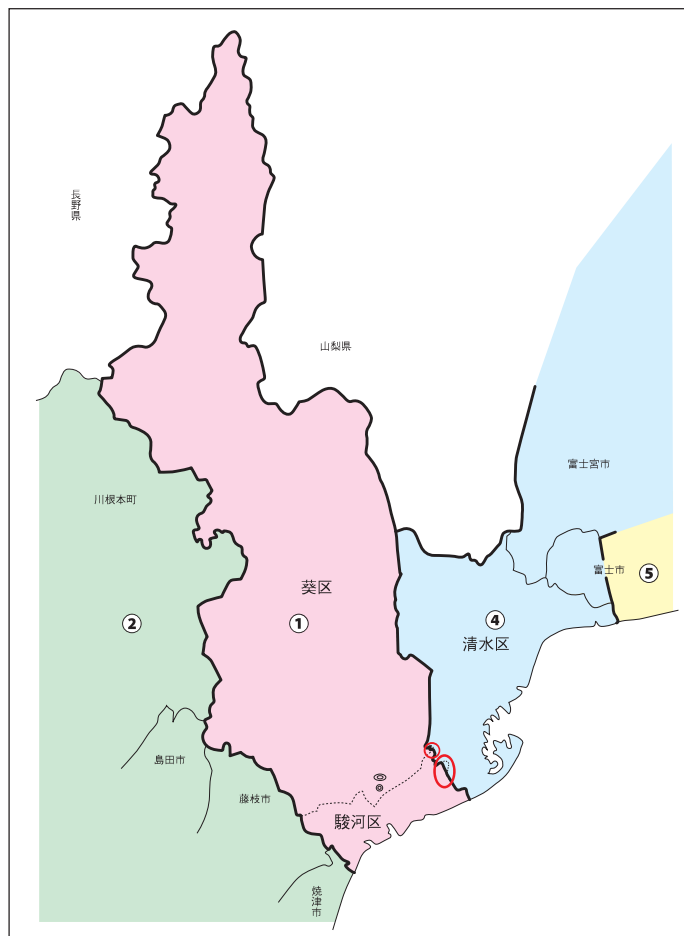

静岡県

静岡市

衆議院議員選挙の小選挙区が改定されました。
次の衆議院議員総選挙からは、新しい選挙区で選挙が行われます。

[改定前]

[改定後]

◎: 県庁 ◎: 市役所
丸数字は選挙区番号