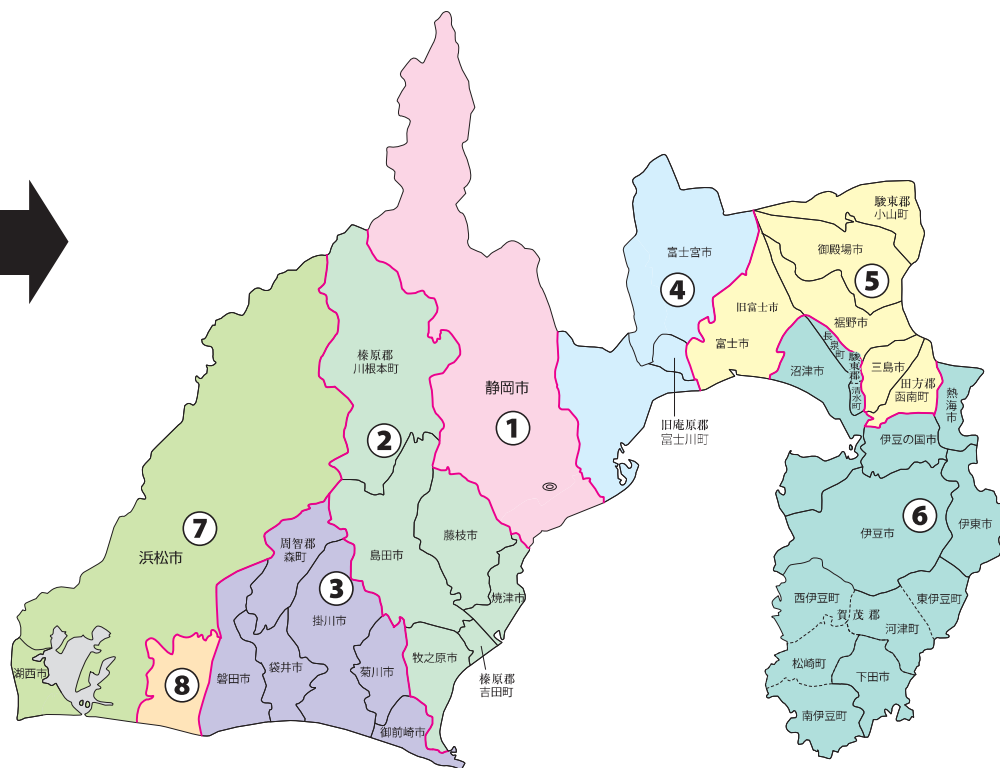

# 静岡県

## [改定後]

◎: 県庁、丸数字は選挙区番号

※複数選挙区に分割されていた8市区(静岡市葵区・駿河区・清水区、浜松市中区・南区・天竜区、御前崎市、伊豆の国市)について分割が解消されました。

<b>新選挙区</b>	浜松市 西区 北区 浜北区 天竜区	浜松市 中区 東区 南区
	<b>第7区</b>	<b>第8区</b>