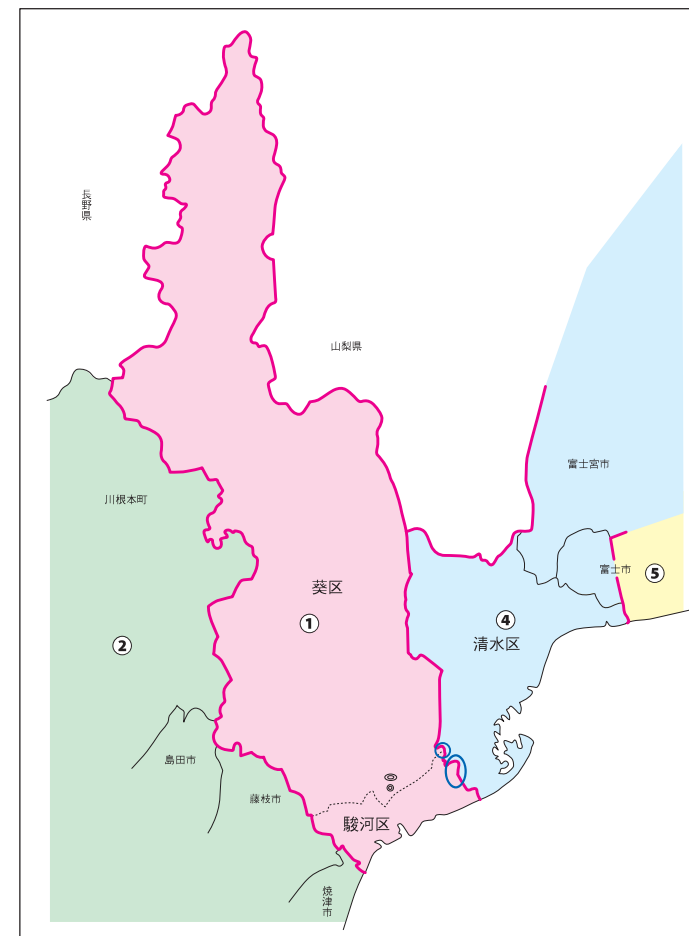

◎: 県庁 ◎: 市役所
丸数字は選挙区番号

お問い合わせは

- 総務省選挙部
- 都道府県選挙管理委員会
- 市区町村選挙管理委員会