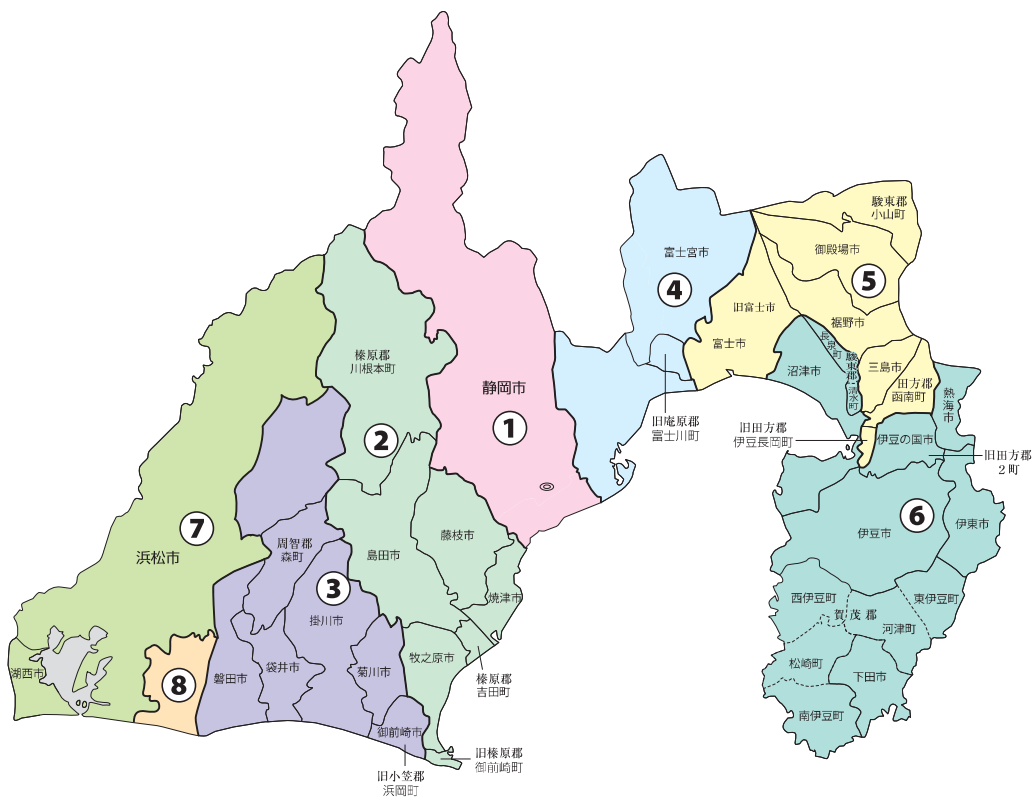

衆議院議員選挙の小選挙区が改定されました。
次の衆議院議員総選挙からは、新しい選挙区で選挙が行われます。

静岡県

[改定前]

◎: 県庁、丸数字は選挙区番号